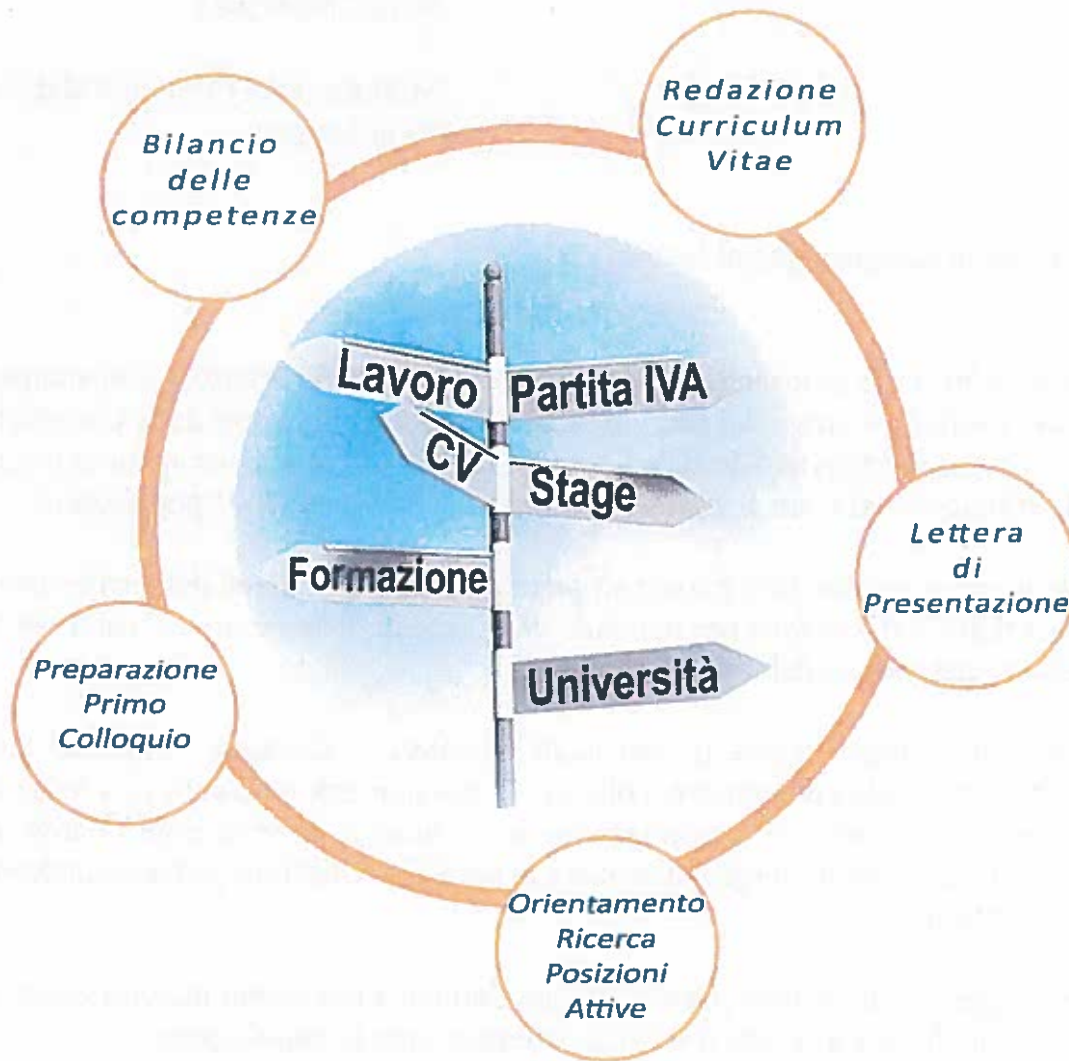

coesa

Servizio di **ORIENTAMENTO AL LAVORO**

Lo sportello di orientamento al lavoro è un servizio di supporto per la ricerca attiva del lavoro.

Gli operatori presenti presso le sedi del Conisa di Susa, Sant'Antonino, Avigliana e Giaveno forniscono assistenza per la ricerca attiva del lavoro.

Gli operatori sono disponibili dal lunedì al giovedì dalle 8:30 alle 15:00.

*Per accedere al servizio chiamare i numeri
366 6226218 (Giaveno ed Avigliana)
366 6066091 (Susa e Sant'Antonino)
per fissare un appuntamento.*